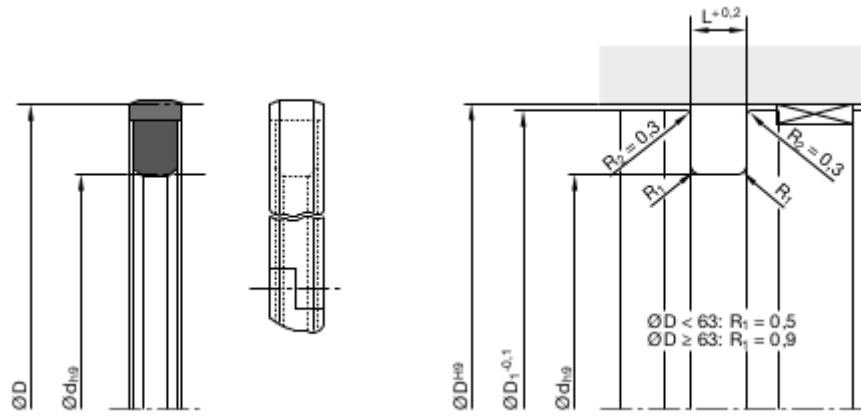

Parker Seals | Parker OK piston seal

Materials: W5019 / N3571
 Pressure max. 800 bar.
 Working Temp. -30 +110 °C.
 Max. speed 1 m/sec.

SEAT

D H9 bore	d h9	L+0.2	D ₁	code
25	16	4.2	24.3	OK 0025 00704
32	21	4.2	31.3	OK 0032 00704
40	26.3	5.8	39.2	OK 0040 00701
40	29	4.2	39.3	OK 0040 00704
50	34.5	6.3	49	OK 0049 00701
50	36.3	5.8	49.2	OK 0050 00701
50	39	4.2	49.3	OK 0050 00704
60	41.7	7	59.2	OK 0061 00704
60	49	4.2	59.3	OK 0060 00704
63	44.7	7	62.2	OK 0063 00701
63	47.5	6.3	62	OK 0062 00701
63	52	4.2	62.2	OK 0064 00704
70	51.7	7	69.2	OK 0070 00701
70	59	4.2	69.3	OK 0070 00704
75	54	8	74.2	OK 0075 00701
75	59.5	6.3	74	OK 0076 00701
80	59	8	79	OK 0080 00701
80	64.5	6.3	79	OK 0083 00701
85	64	8	84	OK 0085 00701
90	69	8	89	OK 0090 00701
90	74.5	6.3	89	OK 0091 00701
95	74	8	94	OK 0095 00701
100	79	8	99	OK 0100 00701
100	84.5	6.3	99	OK 0101 00701
105	84	8	103.8	OK 0105 00701
110	89	8	108.8	OK 0110 00701
110	94.5	6.3	109	OK 0111 00701
115	94	8	113.8	OK 0115 00701
115	100	8	113.8	OK 0116 00701
120	99	8	118.8	OK 0120 00701
125	104	8	123.8	OK 0125 00701
125	109.5	6.3	124	OK 0124 00701
130	109	8	128.8	OK 0130 00701
130	114.5	6.3	129	OK 0131 00701
130	115	8	128.8	OK 0132 00701