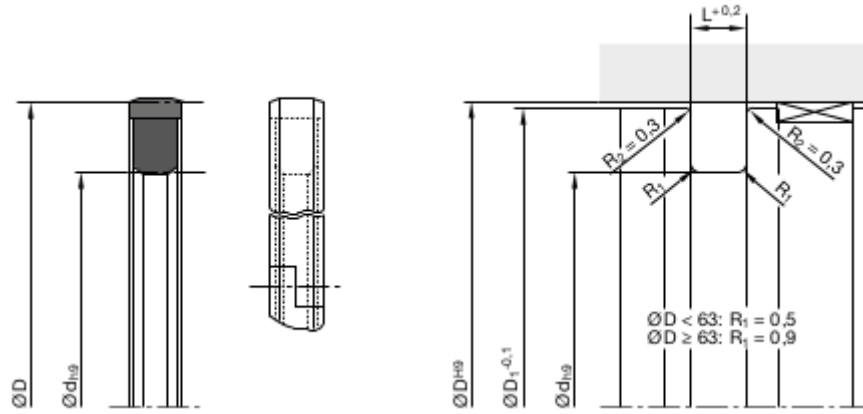

Parker Seals | Parker OK piston seal

Materials: W5019 / N3571
Pressure max. 800 bar.
Working Temp. -30 +110 °C.
Max. speed 1 m/sec.

SEAT

D H9 bore	d h9	L+0.2	D ₁	code
25	16	4.2	24.3	OK 0025 00704
32	21	4.2	31.3	OK 0032 00704
40	26.3	5.8	39.2	OK 0040 00701
40	29	4.2	39.3	OK 0040 00704
50	34.5	6.3	49	OK 0049 00701
50	36.3	5.8	49.2	OK 0050 00701
50	39	4.2	49.3	OK 0050 00704
60	41.7	7	59.2	OK 0061 00704
60	49	4.2	59.3	OK 0060 00704
63	44.7	7	62.2	OK 0063 00701
63	47.5	6.3	62	OK 0062 00701
63	52	4.2	62.2	OK 0064 00704
70	51.7	7	69.2	OK 0070 00701
70	59	4.2	69.3	OK 0070 00704
75	54	8	74.2	OK 0075 00701
75	59.5	6.3	74	OK 0076 00701
80	59	8	79	OK 0080 00701
80	64.5	6.3	79	OK 0083 00701
85	64	8	84	OK 0085 00701
90	69	8	89	OK 0090 00701
90	74.5	6.3	89	OK 0091 00701
95	74	8	94	OK 0095 00701
100	79	8	99	OK 0100 00701
100	84.5	6.3	99	OK 0101 00701
105	84	8	103.8	OK 0105 00701
110	89	8	108.8	OK 0110 00701
110	94.5	6.3	109	OK 0111 00701
115	94	8	113.8	OK 0115 00701
115	100	8	113.8	OK 0116 00701
120	99	8	118.8	OK 0120 00701
125	104	8	123.8	OK 0125 00701
125	109.5	6.3	124	OK 0124 00701
130	109	8	128.8	OK 0130 00701
130	114.5	6.3	129	OK 0131 00701
130	115	8	128.8	OK 0132 00701