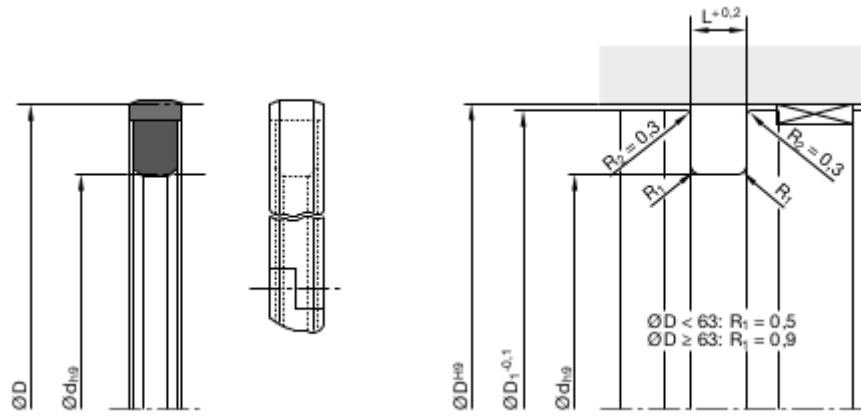

## Parker Seals | Parker OK piston seal

Materials: W5019 / N3571  
 Pressure max. 800 bar.  
 Working Temp. -30 +110 °C.  
 Max. speed 1 m/sec.

## SEAT

D H9 bore	d h9	L+0.2	D <sub>1</sub>	code
25	16	4.2	24.3	OK 0025 00704
32	21	4.2	31.3	OK 0032 00704
40	26.3	5.8	39.2	OK 0040 00701
40	29	4.2	39.3	OK 0040 00704
50	34.5	6.3	49	OK 0049 00701
50	36.3	5.8	49.2	OK 0050 00701
50	39	4.2	49.3	OK 0050 00704
60	41.7	7	59.2	OK 0061 00704
60	49	4.2	59.3	OK 0060 00704
63	44.7	7	62.2	OK 0063 00701
63	47.5	6.3	62	OK 0062 00701
63	52	4.2	62.2	OK 0064 00704
70	51.7	7	69.2	OK 0070 00701
70	59	4.2	69.3	OK 0070 00704
75	54	8	74.2	OK 0075 00701
75	59.5	6.3	74	OK 0076 00701
80	59	8	79	OK 0080 00701
80	64.5	6.3	79	OK 0083 00701
85	64	8	84	OK 0085 00701
90	69	8	89	OK 0090 00701
90	74.5	6.3	89	OK 0091 00701
95	74	8	94	OK 0095 00701
100	79	8	99	OK 0100 00701
100	84.5	6.3	99	OK 0101 00701
105	84	8	103.8	OK 0105 00701
110	89	8	108.8	OK 0110 00701
110	94.5	6.3	109	OK 0111 00701
115	94	8	113.8	OK 0115 00701
115	100	8	113.8	OK 0116 00701
120	99	8	118.8	OK 0120 00701
125	104	8	123.8	OK 0125 00701
125	109.5	6.3	124	OK 0124 00701
130	109	8	128.8	OK 0130 00701
130	114.5	6.3	129	OK 0131 00701
130	115	8	128.8	OK 0132 00701