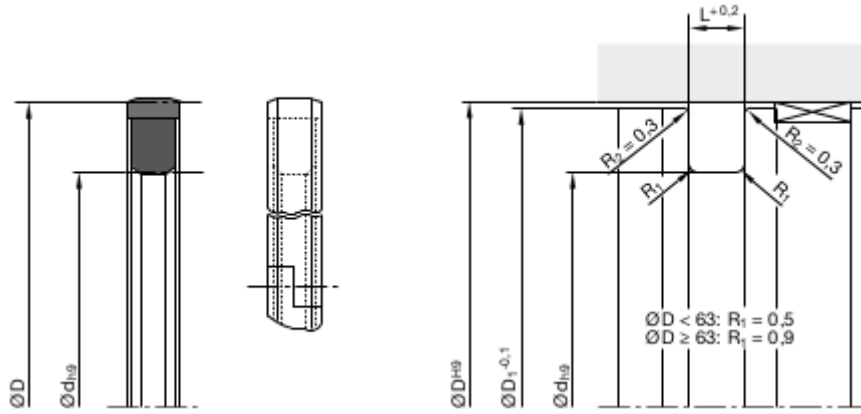

## Parker Seals | Parker OK piston seal

Materials: W5019 / N3571  
Pressure max. 800 bar.  
Working Temp. -30 +110 °C.  
Max. speed 1 m/sec.

## SEAT

D H9 bore	d h9	L+0.2	D <sub>1</sub>	code
25	16	4.2	24.3	OK 0025 00704
32	21	4.2	31.3	OK 0032 00704
40	26.3	5.8	39.2	OK 0040 00701
40	29	4.2	39.3	OK 0040 00704
50	34.5	6.3	49	OK 0049 00701
50	36.3	5.8	49.2	OK 0050 00701
50	39	4.2	49.3	OK 0050 00704
60	41.7	7	59.2	OK 0061 00704
60	49	4.2	59.3	OK 0060 00704
63	44.7	7	62.2	OK 0063 00701
63	47.5	6.3	62	OK 0062 00701
63	52	4.2	62.2	OK 0064 00704
70	51.7	7	69.2	OK 0070 00701
70	59	4.2	69.3	OK 0070 00704
75	54	8	74.2	OK 0075 00701
75	59.5	6.3	74	OK 0076 00701
80	59	8	79	OK 0080 00701
80	64.5	6.3	79	OK 0083 00701
85	64	8	84	OK 0085 00701
90	69	8	89	OK 0090 00701
90	74.5	6.3	89	OK 0091 00701
95	74	8	94	OK 0095 00701
100	79	8	99	OK 0100 00701
100	84.5	6.3	99	OK 0101 00701
105	84	8	103.8	OK 0105 00701
110	89	8	108.8	OK 0110 00701
110	94.5	6.3	109	OK 0111 00701
115	94	8	113.8	OK 0115 00701
115	100	8	113.8	OK 0116 00701
120	99	8	118.8	OK 0120 00701
125	104	8	123.8	OK 0125 00701
125	109.5	6.3	124	OK 0124 00701
130	109	8	128.8	OK 0130 00701
130	114.5	6.3	129	OK 0131 00701
130	115	8	128.8	OK 0132 00701