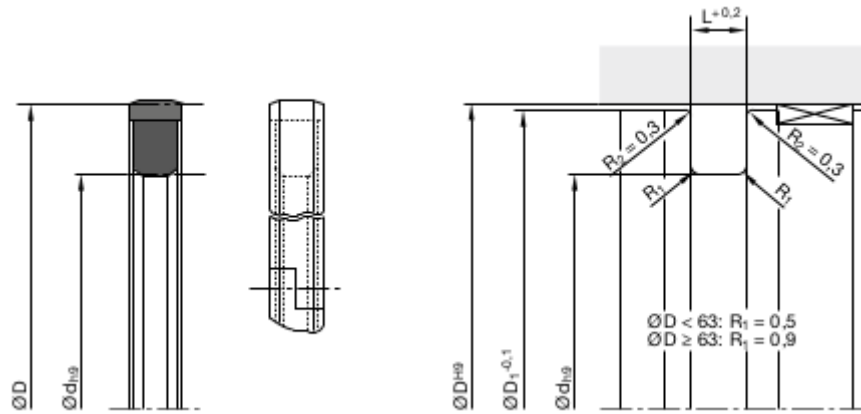

Guarnizioni Parker Seals |Parker OK tenuta pistone

Materiale: W5019 / N3571

Pressione max. 800 bar.

Temp. di esercizio: -30 +110 °C.

Max. velocità 1 m/sec.

SEDI

D H9 alesaggio	d h9	L+0.2	D ₁	codice
25	16	4.2	24.3	OK 0025 00704
32	21	4.2	31.3	OK 0032 00704
40	26.3	5.8	39.2	OK 0040 00701
40	29	4.2	39.3	OK 0040 00704
50	34.5	6.3	49	OK 0049 00701
50	36.3	5.8	49.2	OK 0050 00701
50	39	4.2	49.3	OK 0050 00704
60	41.7	7	59.2	OK 0061 00704
60	49	4.2	59.3	OK 0060 00704
63	44.7	7	62.2	OK 0063 00701
63	47.5	6.3	62	OK 0062 00701
63	52	4.2	62.2	OK 0064 00704
70	51.7	7	69.2	OK 0070 00701
70	59	4.2	69.3	OK 0070 00704
75	54	8	74.2	OK 0075 00701
75	59.5	6.3	74	OK 0076 00701
80	59	8	79	OK 0080 00701
80	64.5	6.3	79	OK 0083 00701
85	64	8	84	OK 0085 00701
90	69	8	89	OK 0090 00701
90	74.5	6.3	89	OK 0091 00701
95	74	8	94	OK 0095 00701
100	79	8	99	OK 0100 00701
100	84.5	6.3	99	OK 0101 00701
105	84	8	103.8	OK 0105 00701
110	89	8	108.8	OK 0110 00701
110	94.5	6.3	109	OK 0111 00701
115	94	8	113.8	OK 0115 00701
115	100	8	113.8	OK 0116 00701
120	99	8	118.8	OK 0120 00701
125	104	8	123.8	OK 0125 00701
125	109.5	6.3	124	OK 0124 00701
130	109	8	128.8	OK 0130 00701
130	114.5	6.3	129	OK 0131 00701
130	115	8	128.8	OK 0132 00701