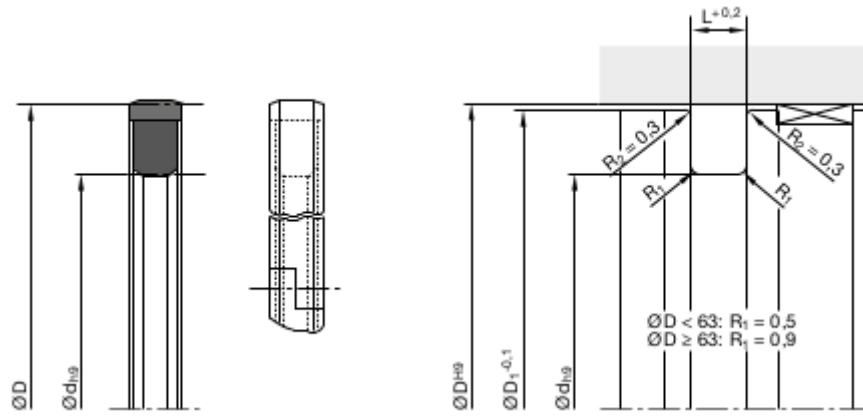

Guarnizioni Parker Seals | Parker OK tenuta pistone

Materiale: W5019 / N3571
 Pressione max. 800 bar.
 Temp. di esercizio: -30 +110 °C.
 Max. velocità 1 m/sec.

SEDI

D H9 alesaggio	d h9	L+0.2	D ₁	codice
25	16	4.2	24.3	OK 0025 00704
32	21	4.2	31.3	OK 0032 00704
40	26.3	5.8	39.2	OK 0040 00701
40	29	4.2	39.3	OK 0040 00704
50	34.5	6.3	49	OK 0049 00701
50	36.3	5.8	49.2	OK 0050 00701
50	39	4.2	49.3	OK 0050 00704
60	41.7	7	59.2	OK 0061 00704
60	49	4.2	59.3	OK 0060 00704
63	44.7	7	62.2	OK 0063 00701
63	47.5	6.3	62	OK 0062 00701
63	52	4.2	62.2	OK 0064 00704
70	51.7	7	69.2	OK 0070 00701
70	59	4.2	69.3	OK 0070 00704
75	54	8	74.2	OK 0075 00701
75	59.5	6.3	74	OK 0076 00701
80	59	8	79	OK 0080 00701
80	64.5	6.3	79	OK 0083 00701
85	64	8	84	OK 0085 00701
90	69	8	89	OK 0090 00701
90	74.5	6.3	89	OK 0091 00701
95	74	8	94	OK 0095 00701
100	79	8	99	OK 0100 00701
100	84.5	6.3	99	OK 0101 00701
105	84	8	103.8	OK 0105 00701
110	89	8	108.8	OK 0110 00701
110	94.5	6.3	109	OK 0111 00701
115	94	8	113.8	OK 0115 00701
115	100	8	113.8	OK 0116 00701
120	99	8	118.8	OK 0120 00701
125	104	8	123.8	OK 0125 00701
125	109.5	6.3	124	OK 0124 00701
130	109	8	128.8	OK 0130 00701
130	114.5	6.3	129	OK 0131 00701
130	115	8	128.8	OK 0132 00701