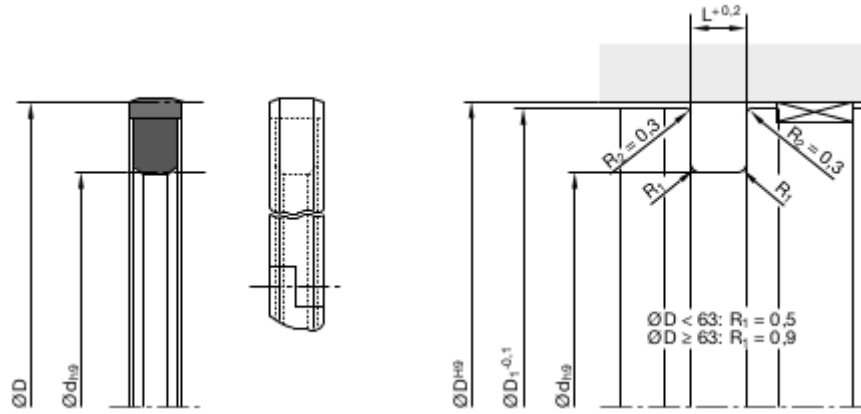

Guarnizioni Parker Seals |Parker OK tenuta pistone

Materiale: W5019 / N3571
 Pressione max. 800 bar.
 Temp. di esercizio: -30 +110 °C.
 Max. velocità 1 m/sec.

SEDI

D H9 alesaggio	d h9	L+0.2	D ₁	codice
25	16	4.2	24.3	OK 0025 00704
32	21	4.2	31.3	OK 0032 00704
40	26.3	5.8	39.2	OK 0040 00701
40	29	4.2	39.3	OK 0040 00704
50	34.5	6.3	49	OK 0049 00701
50	36.3	5.8	49.2	OK 0050 00701
50	39	4.2	49.3	OK 0050 00704
60	41.7	7	59.2	OK 0061 00704
60	49	4.2	59.3	OK 0060 00704
63	44.7	7	62.2	OK 0063 00701
63	47.5	6.3	62	OK 0062 00701
63	52	4.2	62.2	OK 0064 00704
70	51.7	7	69.2	OK 0070 00701
70	59	4.2	69.3	OK 0070 00704
75	54	8	74.2	OK 0075 00701
75	59.5	6.3	74	OK 0076 00701
80	59	8	79	OK 0080 00701
80	64.5	6.3	79	OK 0083 00701
85	64	8	84	OK 0085 00701
90	69	8	89	OK 0090 00701
90	74.5	6.3	89	OK 0091 00701
95	74	8	94	OK 0095 00701
100	79	8	99	OK 0100 00701
100	84.5	6.3	99	OK 0101 00701
105	84	8	103.8	OK 0105 00701
110	89	8	108.8	OK 0110 00701
110	94.5	6.3	109	OK 0111 00701
115	94	8	113.8	OK 0115 00701
115	100	8	113.8	OK 0116 00701
120	99	8	118.8	OK 0120 00701
125	104	8	123.8	OK 0125 00701
125	109.5	6.3	124	OK 0124 00701
130	109	8	128.8	OK 0130 00701
130	114.5	6.3	129	OK 0131 00701
130	115	8	128.8	OK 0132 00701