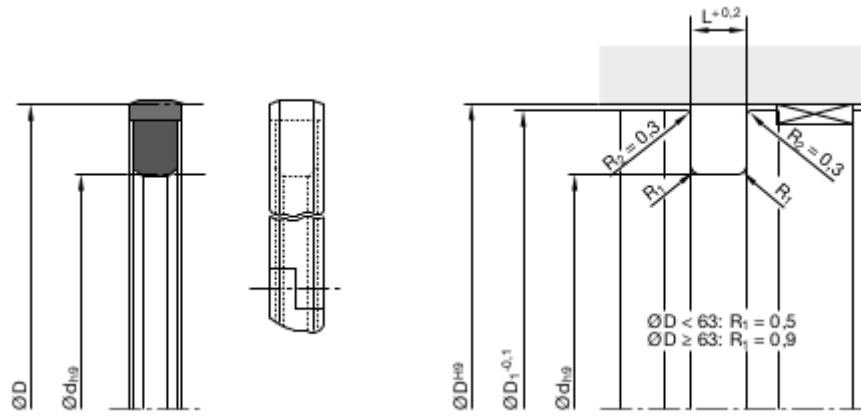

Guarnizioni Parker Seals | Parker OK tenuta pistone

Materiale: W5019 / N3571
 Pressione max. 800 bar.
 Temp. di esercizio: -30 +110 °C.
 Max. velocità 1 m/sec.

SEDI

D H9 alesaggio	d h9	L+0.2	D ₁	codice
25	16	4.2	24.3	OK 0025 00704
32	21	4.2	31.3	OK 0032 00704
40	26.3	5.8	39.2	OK 0040 00701
40	29	4.2	39.3	OK 0040 00704
50	34.5	6.3	49	OK 0049 00701
50	36.3	5.8	49.2	OK 0050 00701
50	39	4.2	49.3	OK 0050 00704
60	41.7	7	59.2	OK 0061 00704
60	49	4.2	59.3	OK 0060 00704
63	44.7	7	62.2	OK 0063 00701
63	47.5	6.3	62	OK 0062 00701
63	52	4.2	62.2	OK 0064 00704
70	51.7	7	69.2	OK 0070 00701
70	59	4.2	69.3	OK 0070 00704
75	54	8	74.2	OK 0075 00701
75	59.5	6.3	74	OK 0076 00701
80	59	8	79	OK 0080 00701
80	64.5	6.3	79	OK 0083 00701
85	64	8	84	OK 0085 00701
90	69	8	89	OK 0090 00701
90	74.5	6.3	89	OK 0091 00701
95	74	8	94	OK 0095 00701
100	79	8	99	OK 0100 00701
100	84.5	6.3	99	OK 0101 00701
105	84	8	103.8	OK 0105 00701
110	89	8	108.8	OK 0110 00701
110	94.5	6.3	109	OK 0111 00701
115	94	8	113.8	OK 0115 00701
115	100	8	113.8	OK 0116 00701
120	99	8	118.8	OK 0120 00701
125	104	8	123.8	OK 0125 00701
125	109.5	6.3	124	OK 0124 00701
130	109	8	128.8	OK 0130 00701
130	114.5	6.3	129	OK 0131 00701
130	115	8	128.8	OK 0132 00701